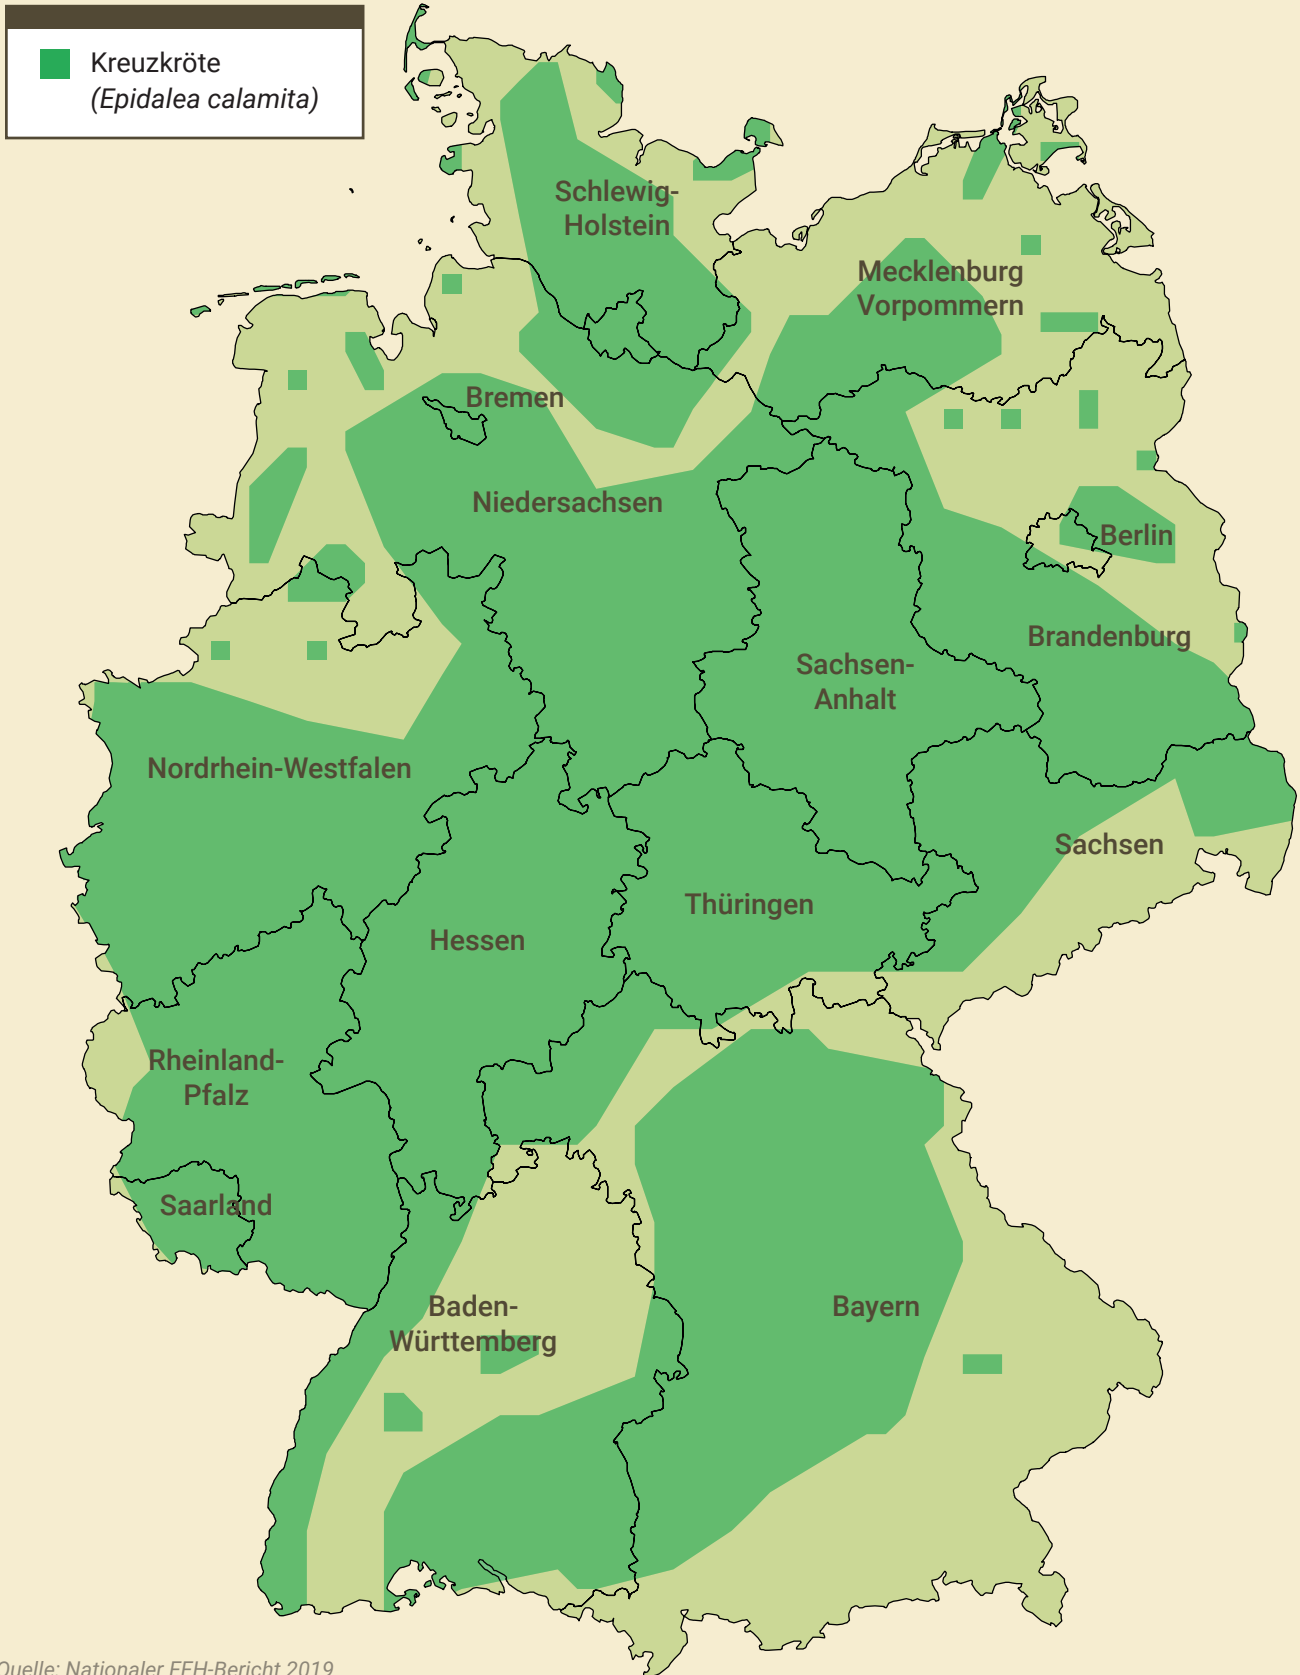

Verbreitung der Kreuzkröte in Deutschland

Quelle: Nationaler FFH-Bericht 2019
© Biologische Station StädteRegion Aachen e.v.