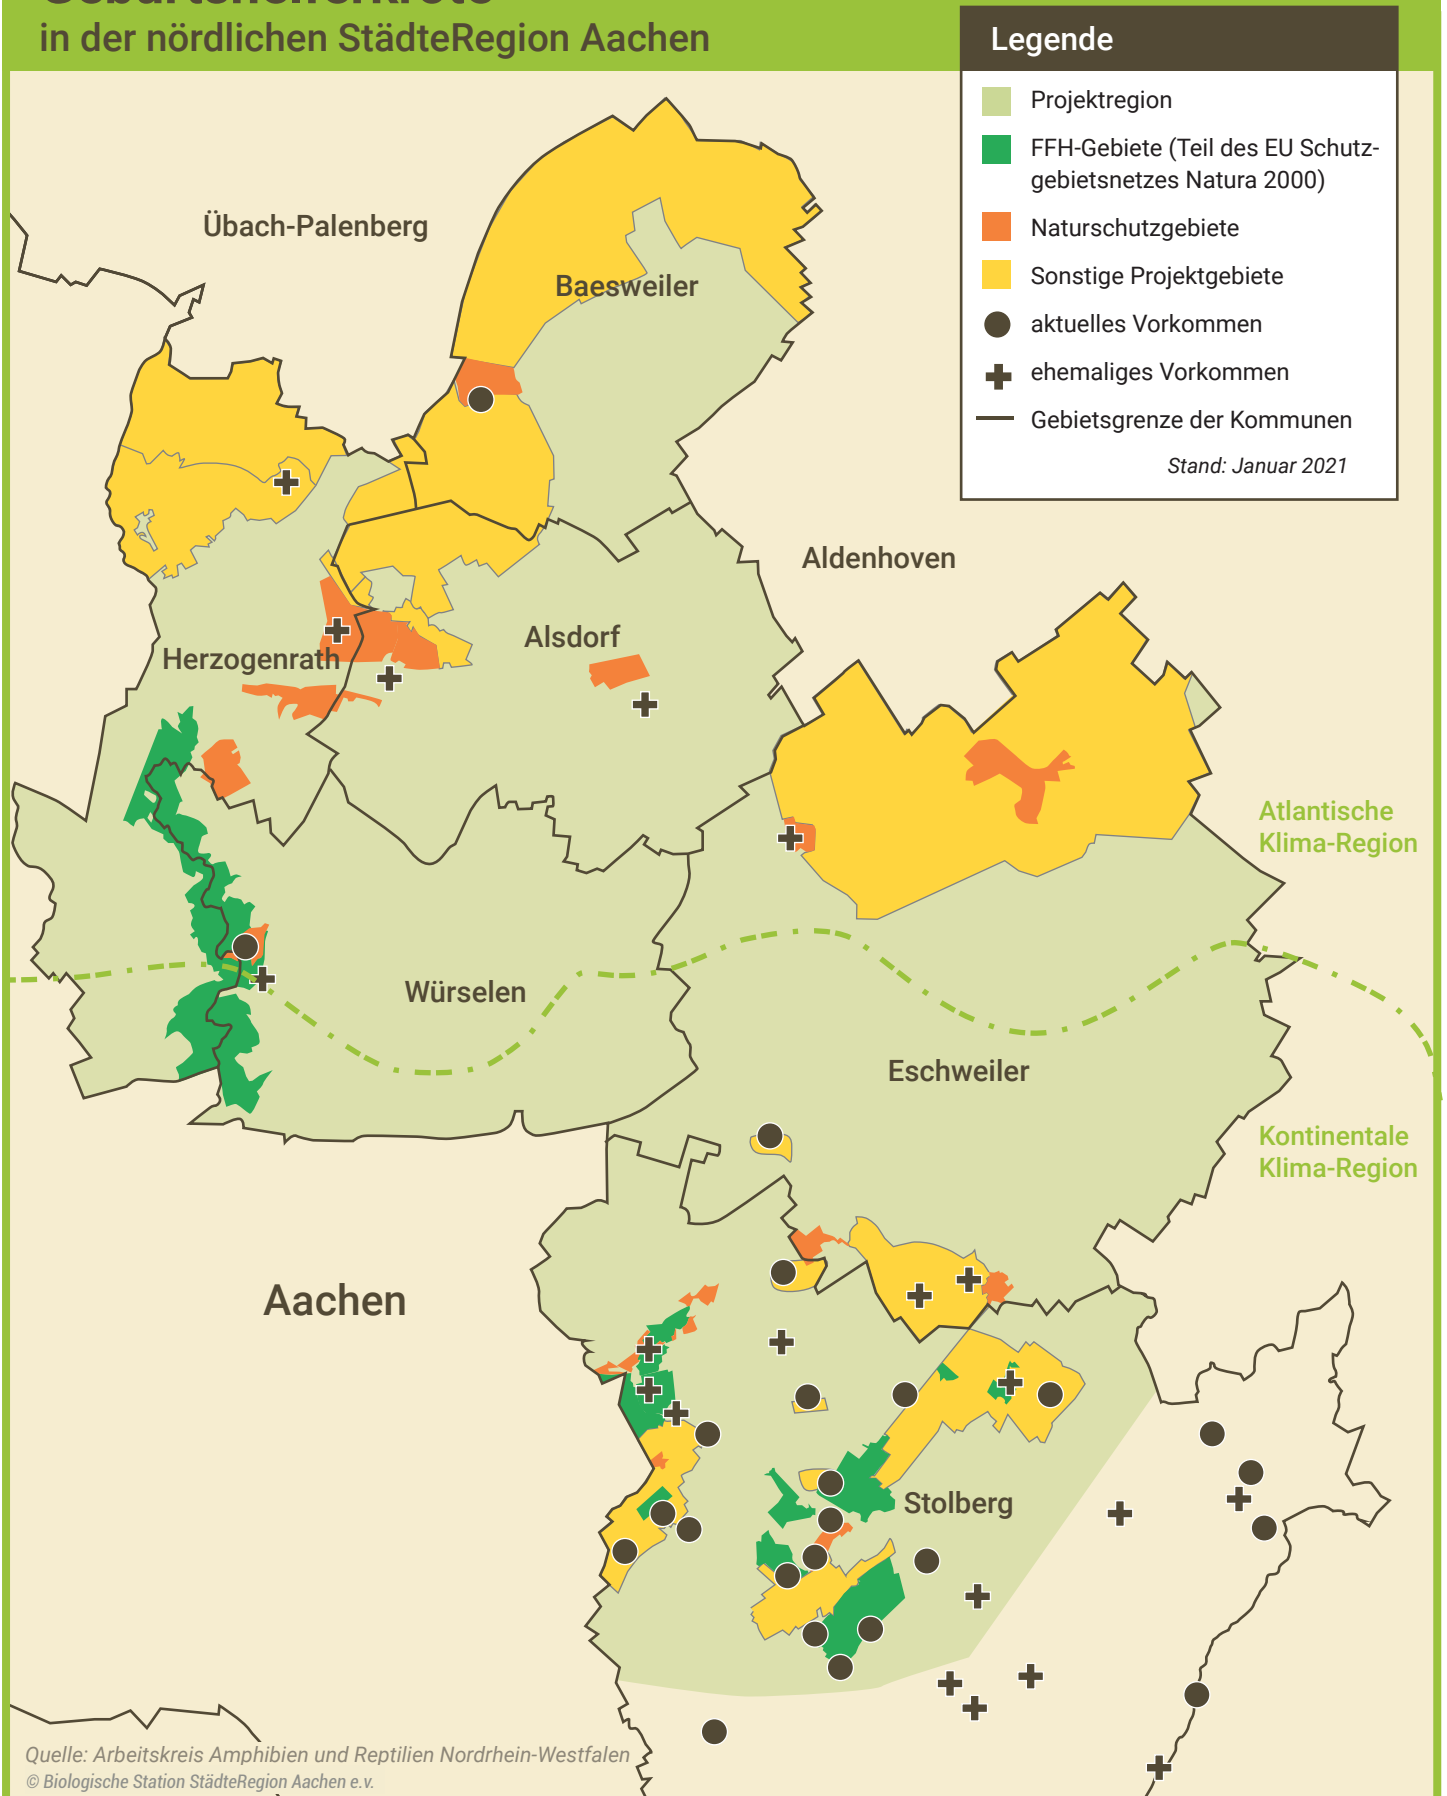

# Geburtshelferkröte

## in der nördlichen StädteRegion Aachen

Quelle: Arbeitskreis Amphibien und Reptilien Nordrhein-Westfalen  
© Biologische Station StädteRegion Aachen e.v.